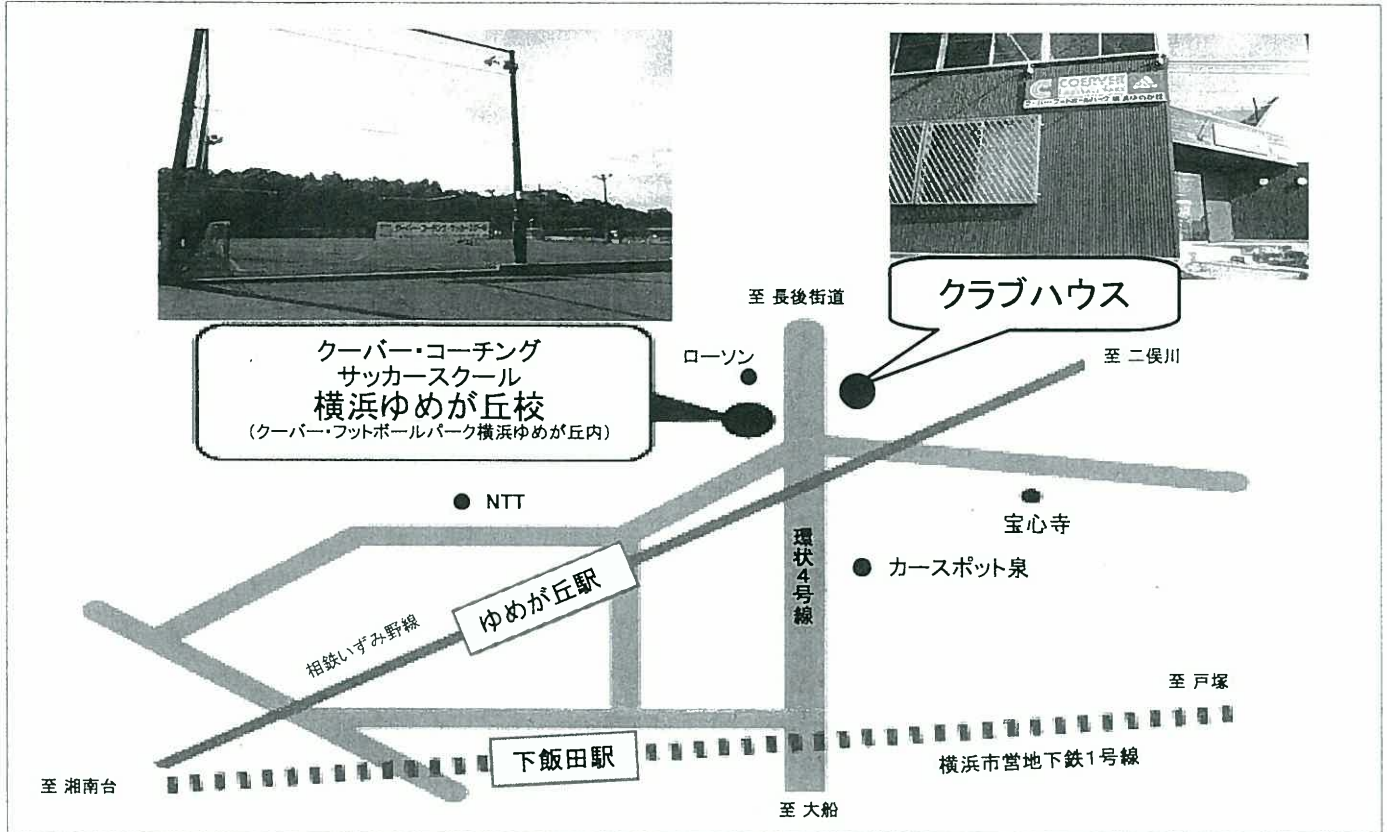

全日本不動産協会 横浜支部 第2・第3ブロック杯

第2回 子供サッカー大会 2014年8月20日(水) 開催 会場案内

横浜ゆめが丘校へのアクセス

【車でのアクセス】

- ・横浜方面から
長後街道「和泉坂上」交差点より環状4号線を「ゆめが丘駅」方面へ
- ・藤沢方面から
467号線「亀井野」交差点より横浜市内に入り、環状4号線を「ゆめが丘駅」方面へ

【電車でのアクセス】

- ・相鉄いずみ野線 「ゆめが丘駅」より 徒歩3分
- ・横浜市営地下鉄線 「下飯田駅」より 徒歩5分
※2駅とも小田急線「湘南台駅」より乗換後1駅