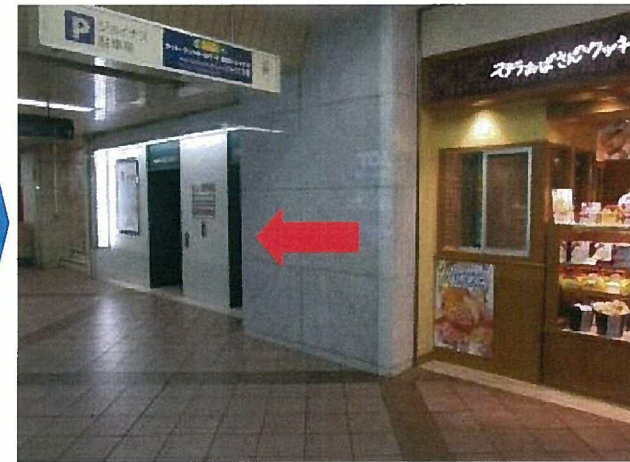

右手側にエレベーターがござ
いますので、R(屋上階)でお
降りください。

何かご不明な点がございましたら、
お気軽にジョイナス校まで
お問い合わせください。

Tel:045-317-8706