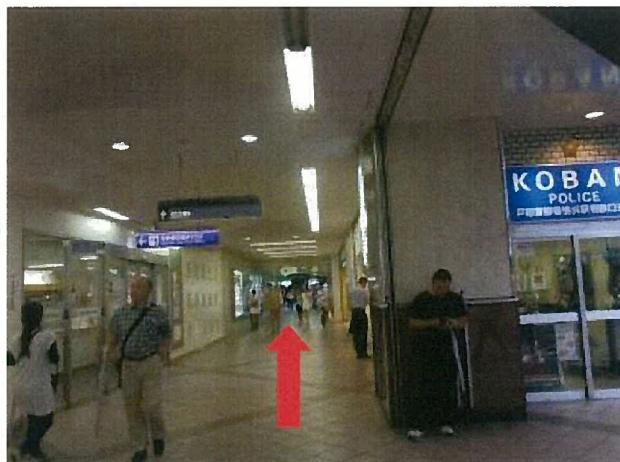

交番と相鉄線定期券売り場の
間の通路を直進します。