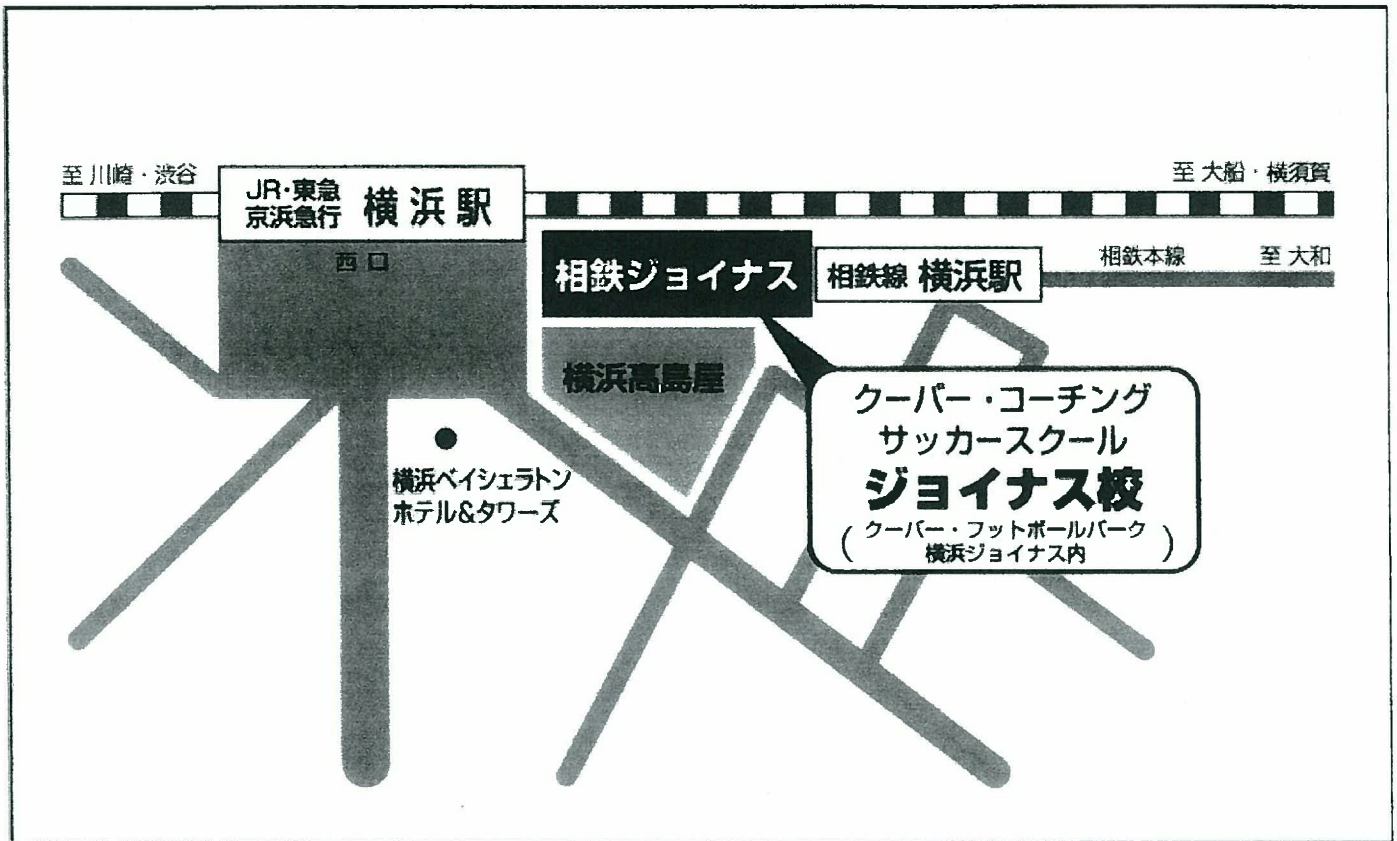

(公社) 全日本不動産協会 第4回子供サッカー大会 横浜支部杯 会場案内
開催:2015年12月22日(火) 17:00~19:30

ジョイナス校へのアクセス

横浜駅直結、相鉄ジョイナス屋上！！

【車でのアクセス】有料駐車場有

- 高速神奈川1号線から
「横浜駅西口IC」出口左折 → 「一の橋」左折 → 「内海橋」の次右折 → 南幸橋左折
→ 約50m先 右手 「ジョイナス駐車場」 (ビックカメラ手前)
- 第三京浜道路・横浜新道から
「三ツ沢IC」から新横浜通りを高島町方面直進 → 「岡野」左折 → 「内海橋」の次右折
→ 南幸橋を渡り川沿いを左折 → 約50m先 右手 「ジョイナス駐車場」