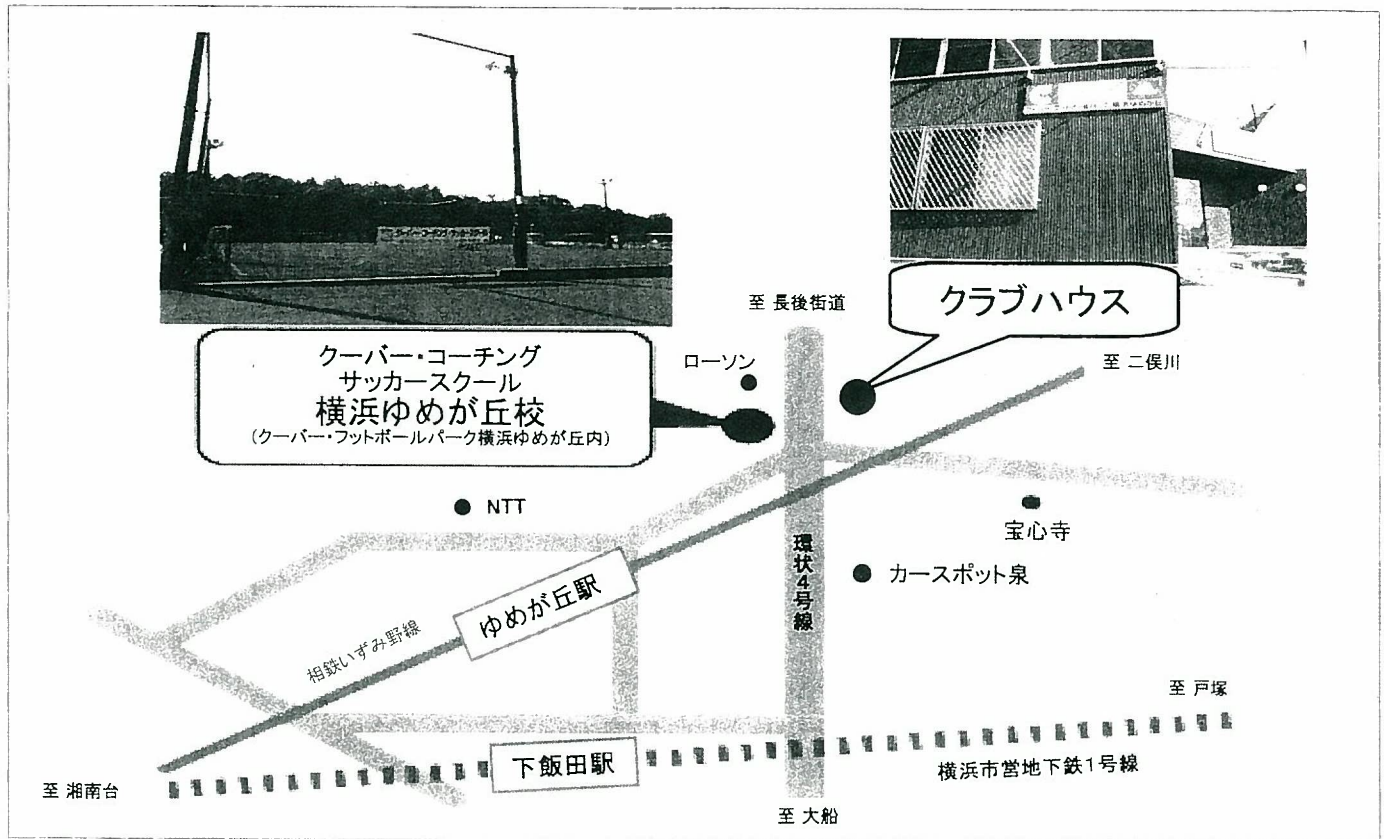

2016年7月27日(水) 13:00 ~ 16:30

横浜ゆめが丘校へのアクセス

【車でのアクセス】

- ・ 横浜方面から
長後街道「和泉坂上」交差点より環状4号線を「ゆめが丘駅」方面へ
- ・ 藤沢方面から
4 6 7号線「亀井野」交差点より横浜市内に入り、環状4号線を「ゆめが丘駅」方面へ

【電車でのアクセス】

- ・ 相鉄いずみ野線 「ゆめが丘駅」より 徒歩3分
- ・ 横浜市営地下鉄線 「下飯田駅」より 徒歩5分
※ 2駅とも小田急線「湘南台駅」より乗換後1駅