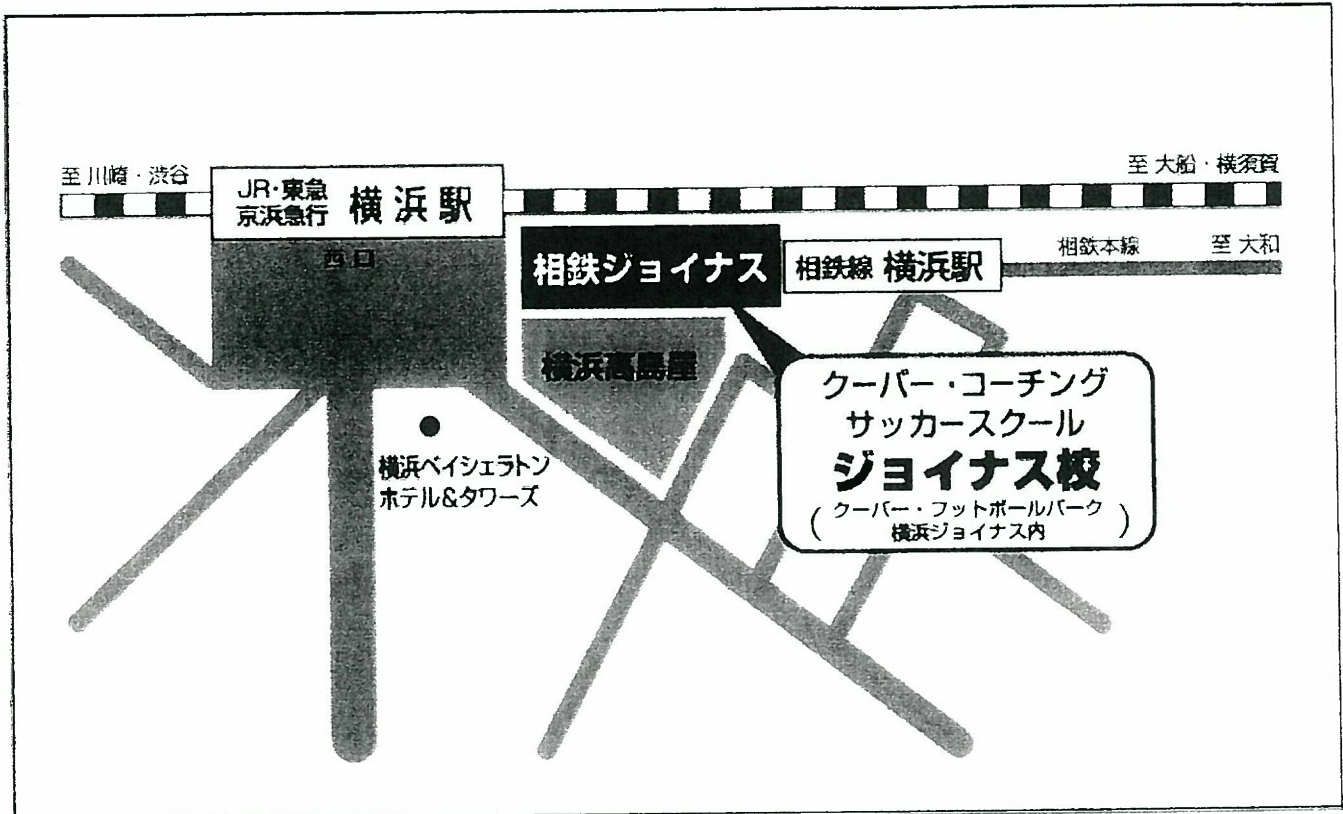

(公社) 全日本不動産協会 第6回 Jr.サッカー大会 横浜支部杯 会場案内
開催: 2017年1月10日(火) 16:00~19:30

ジョイナス校へのアクセス

横浜駅直結、相鉄ジョイナス屋上！！

【車でのアクセス】有料駐車場有

- 高速神奈川1号線から
「横浜駅西口IC」出口左折 → 「一の橋」左折 → 「内海橋」の次右折 → 南幸橋左折
→ 約50m先 右手 「ジョイナス駐車場」 (ビックカメラ手前)
- 第三京浜道路・横浜新道から
「三ツ沢IC」から新横浜通りを高島町方面直進 → 「岡野」左折 → 「内海橋」の次右折
→ 南幸橋を渡り川沿いを左折 → 約50m先 右手 「ジョイナス駐車場」