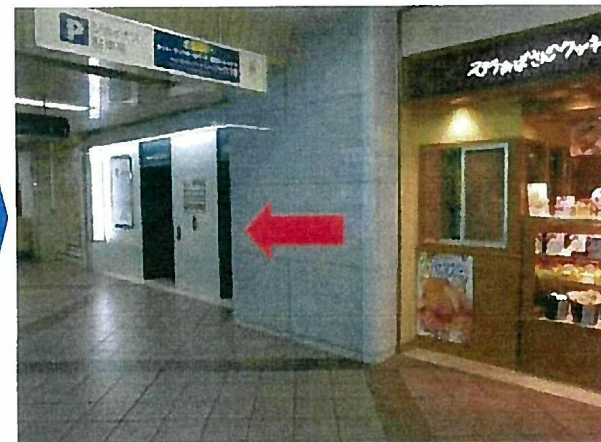

ジョイナス校 アクセス経路

【相鉄線横浜駅 みなみ西口】
写真右下の交番の奥・・・

交番と相鉄線定期券売り場の間の通路を直進します。

右手側にエレベーターがございますので、R(屋上階)でお降りください。

何かご不明な点がございましたら、
お気軽にジョイナス校まで
お問い合わせください。

Tel: 045-317-8706

こちらのコートでお待ちしております！

エレベーターを降り、矢印の扉を出て、右側へお進みください。